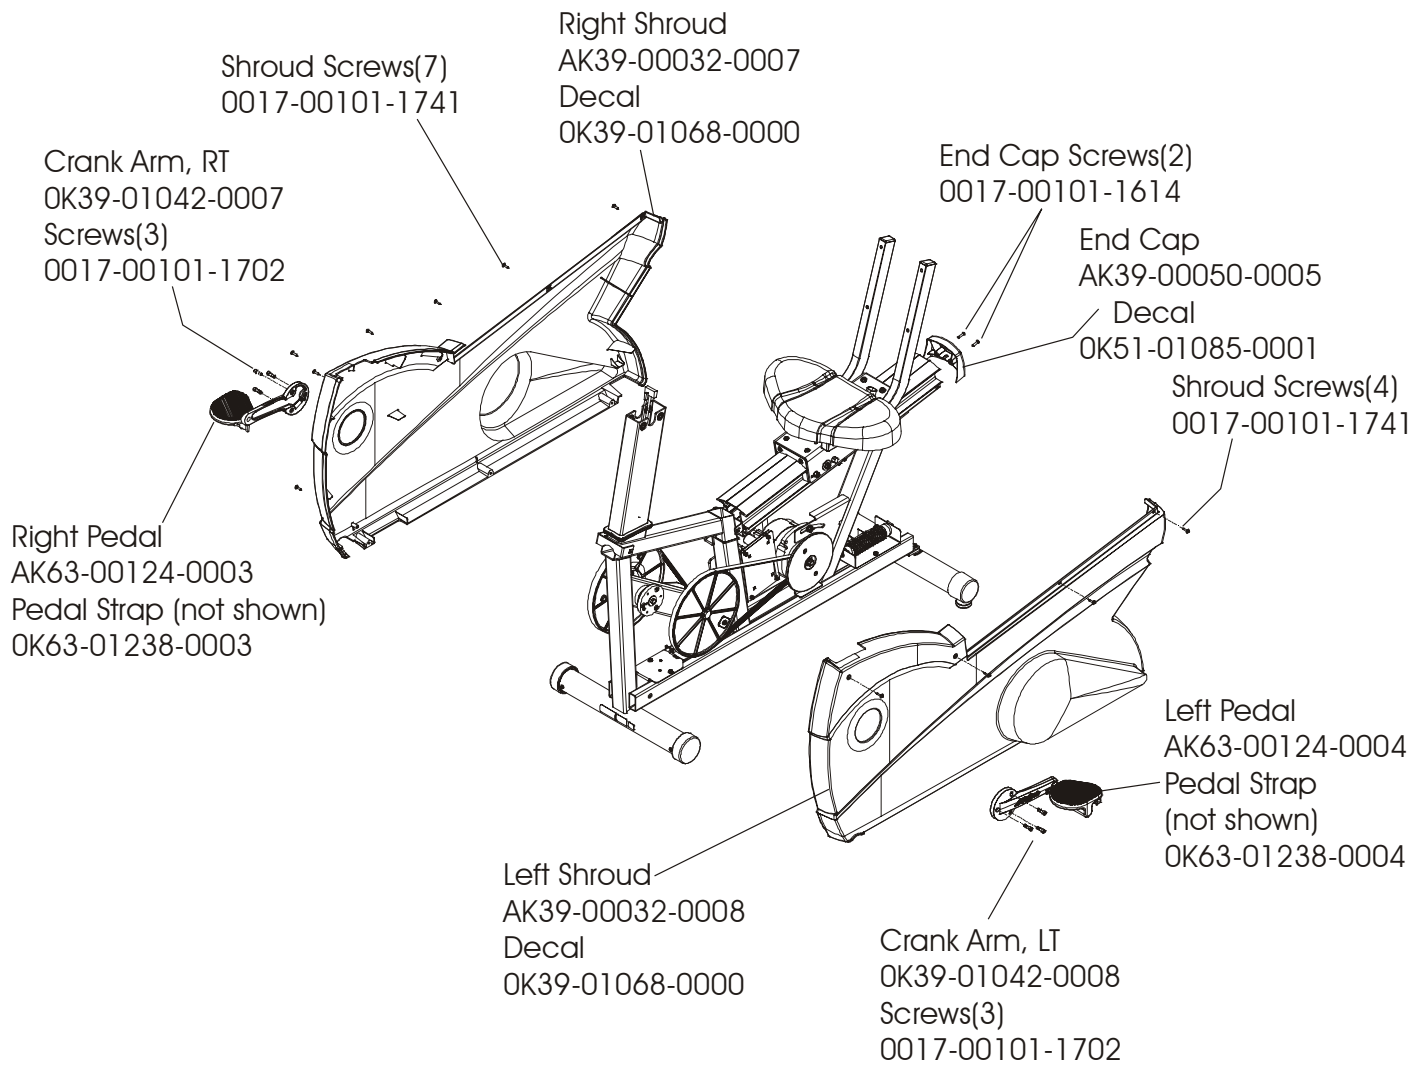

ARCTIC SILVER 93R
Shrouds, End Cap and Pedals

93R-0XXX-02
S/N CCN100000 and UP